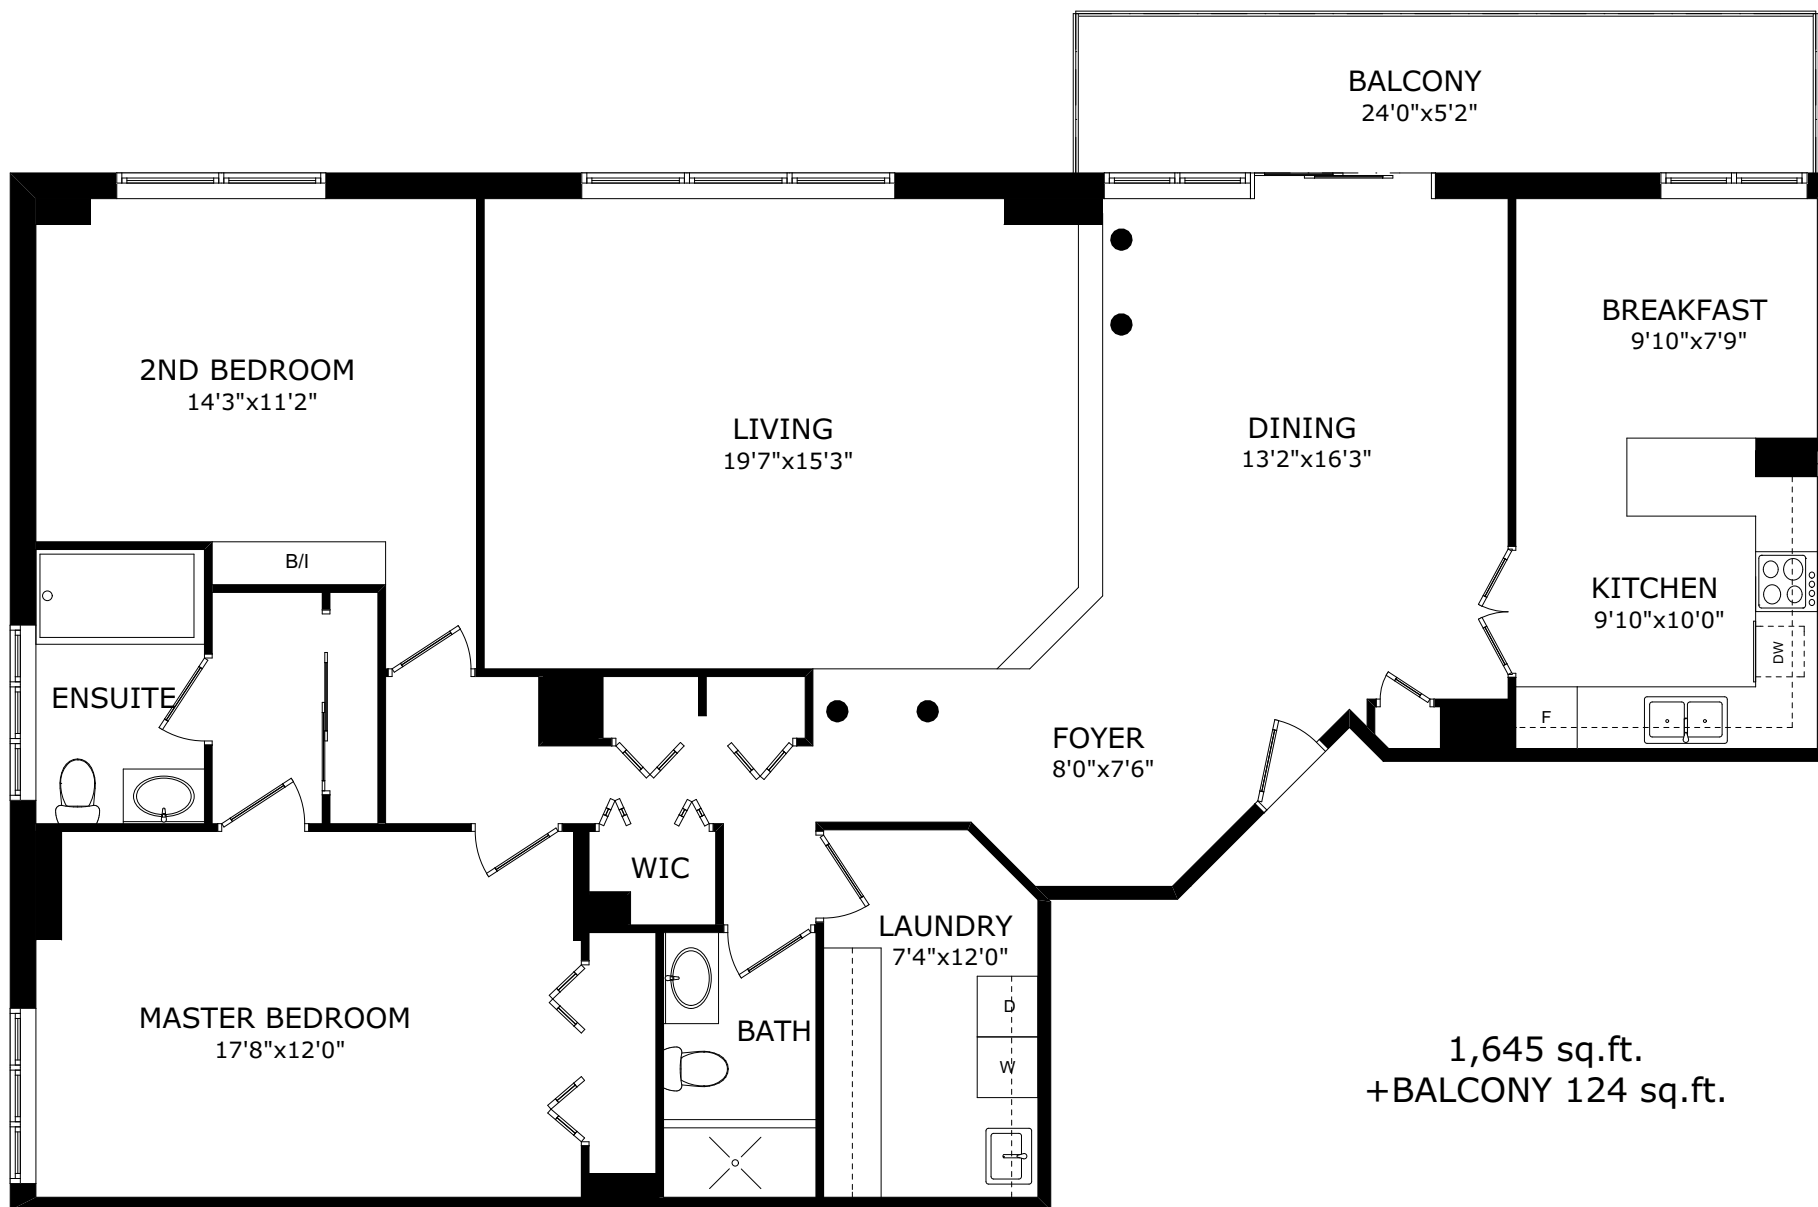

10 PRUE AVENUE

SUITE 403

1,645 sq. ft.
+BALCONY 124 sq. ft.